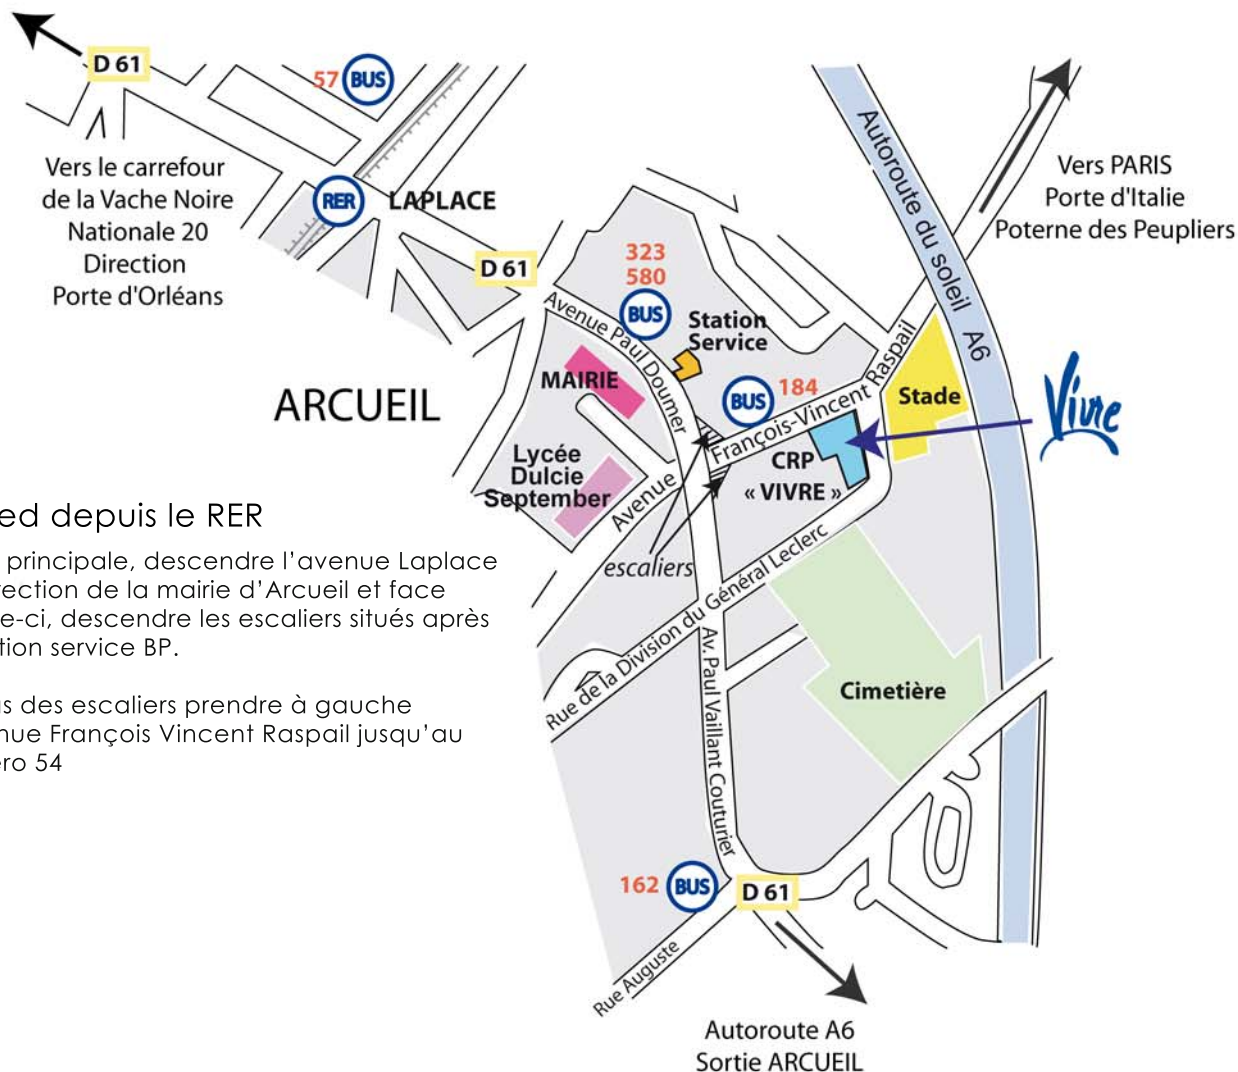

# Plan d'accès

### En transport en commun :

RER Ligne B : arrêt LAPLACE  
Bus 184 : arrêt Paul Doumer  
Bus 57 : Maison des examens - LAPLACE  
Bus 323 et 580 arrêt Hôtel de ville d'Arcueil  
Bus 162 : arrêt Auguste Delaune

### En voiture :

Périphérique sortie Porte d'Orléans ou Porte d'Italie  
Du sud, Autoroute A6 sortie Arcueil  
Parking Hôtel de ville (Mairie)  
Parking Lycée Dulcie September  
Parking Stade

### A pied depuis le RER

Sortie principale, descendre l'avenue Laplace en direction de la mairie d'Arcueil et face à celle-ci, descendre les escaliers situés après la station service BP.

En bas des escaliers prendre à gauche l'avenue François Vincent Raspail jusqu'au numéro 54